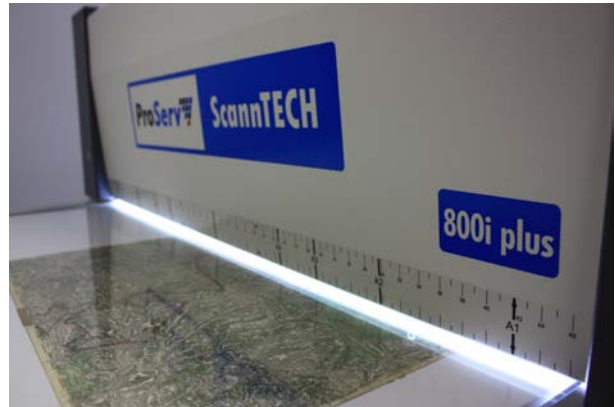

Slevy:

- nad 20 ks předloh sleva 10% z ceny zakázky,
- nad 100 ks předloh sleva 20% z ceny zakázky,
- u kompletní digitalizace knih a atlasů lze domluvit individuální cenu, která bude odvislá od formátu, počtu stran a fyzického stavu publikace,
- při poskytnutí map pro mapový portál VÚGTK a k dalšímu výzkumu je možnost slevy z ceníkové ceny (viz Ceník digitalizace map při poskytnutí map pro mapový portál).

Nastavení skeneru lze měnit dle požadavku klienta (nižší dpi, černobílé skeny nebo skeny ve stupních šedi) bez nároku na slevu. Hodinová sazba se účtuje za každých započatých 15 minut.

Ve Zdíbech 14. dubna 2015

Skener ScannTech: